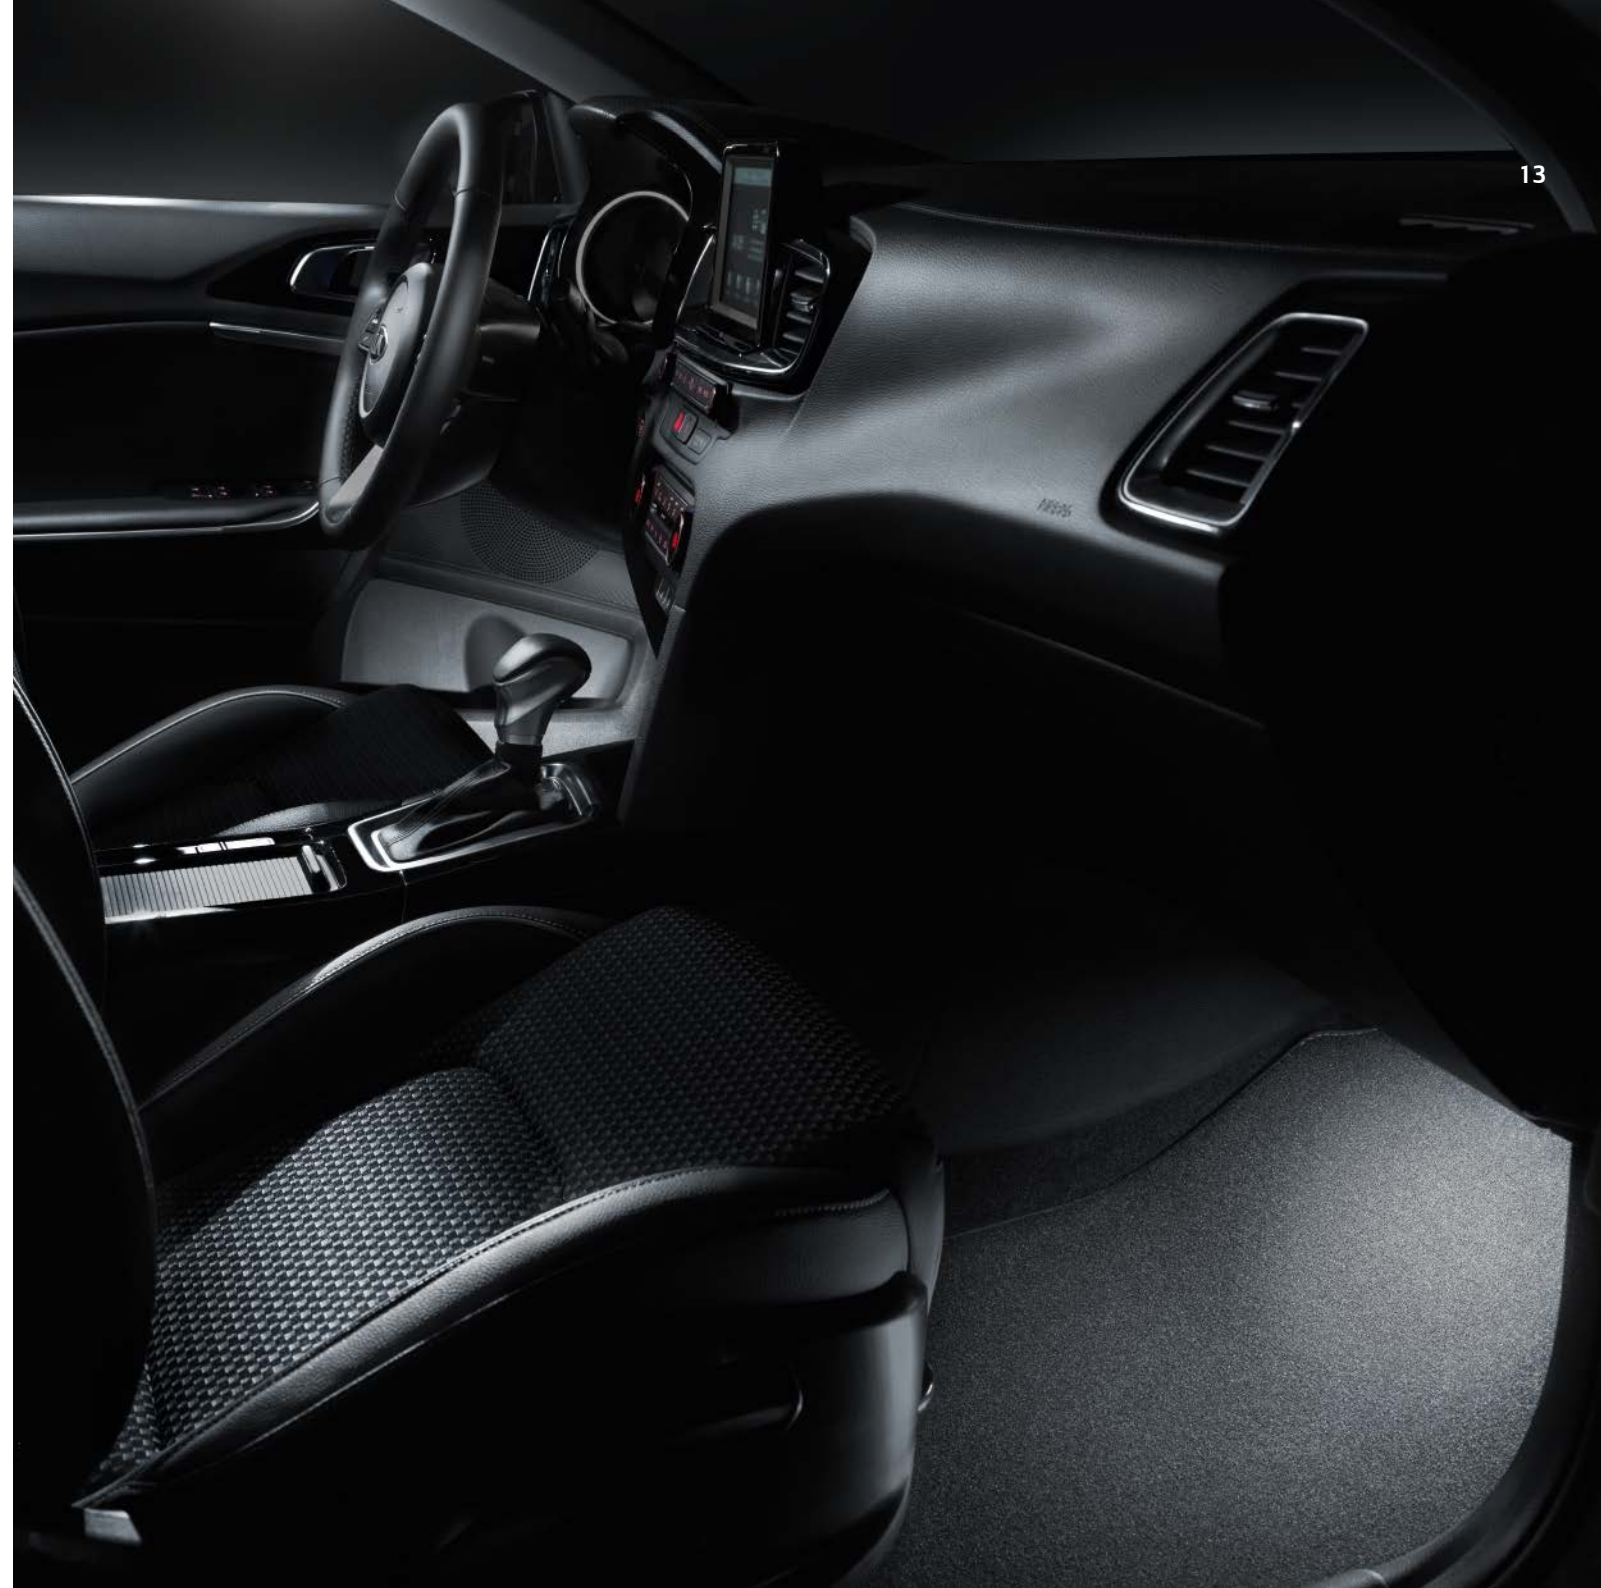

Włącza się przy każdym otwarciu drzwi. Oświetla podłóże subtelnym, rozproszonym światłem. Podnosi bezpieczeństwo i poczucie komfortu po zmroku. 66651ADE00

Oświetlają podłóże jednobarwnym, wyraźnym logo Kia. Wywierają duże wrażenie po zmroku. Włączają się automatycznie po otwarciu drzwi przednich. 66651ADE00K

Dyskretne oświetlenie włącza się automatycznie przy każdym odblokowaniu drzwi i gaśnie po uruchomieniu silnika. Dostępne w dwóch kolorach: stylowej czerwieni i klasycznej bieli. 66650ADE20 (czerwone, 1 rząd), 66650ADE20W (białe, 1 rząd)