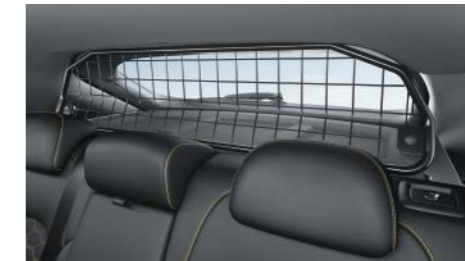

Zestaw przewodów do haka holowniczego

Z wielofunkcyjnym modułem wzmacniającym napięcie zasilania świateł. Podłączany do oryginalnych złączy pojazdu. Do przyczep ze światłami tradycyjnymi i LED. Zgodny z układem dźwiękowego ostrzegania o awarii kierunkowskazów lub świateł stopu przyczepy. Po podłączeniu przyczepy lub uchwytu na rowery automatycznie wyłącza się tylne światło przeciwmgielne pojazdu. Zgodny ze wszystkimi funkcjami nowoczesnych przyczep kempingowych. Dostosowany do wiązki przedłużającej do systemu zasilania +15/+30.

Szczegółowych informacji oraz danych o maksymalnej masie holowanej przyczepy udzieli Dealer Kia.

J7621ADE00CP (złącze 13-stykowe)

J7620ADE00CP (złącze 7-stykowe)

55621ADE01 (przedłużająca wiązka przewodów +15/+30 do złącza 13-stykowego)

W zależności od sposobu korzystania z haka holowniczego istnieje możliwość zastosowania przejściówki zmieniającej tymczasowo złącza 7- i 13-stykowe. E919999137 (przejściówka ze złącza 13-stykowego (pojazd) na 7-stykowe (przyczepa kempingowa))

55622ADB00 (przejściówka ze złącza 7-stykowego (pojazd) na 13-stykowe (przyczepa kempingowa))

Hak odczepiany automatycznie